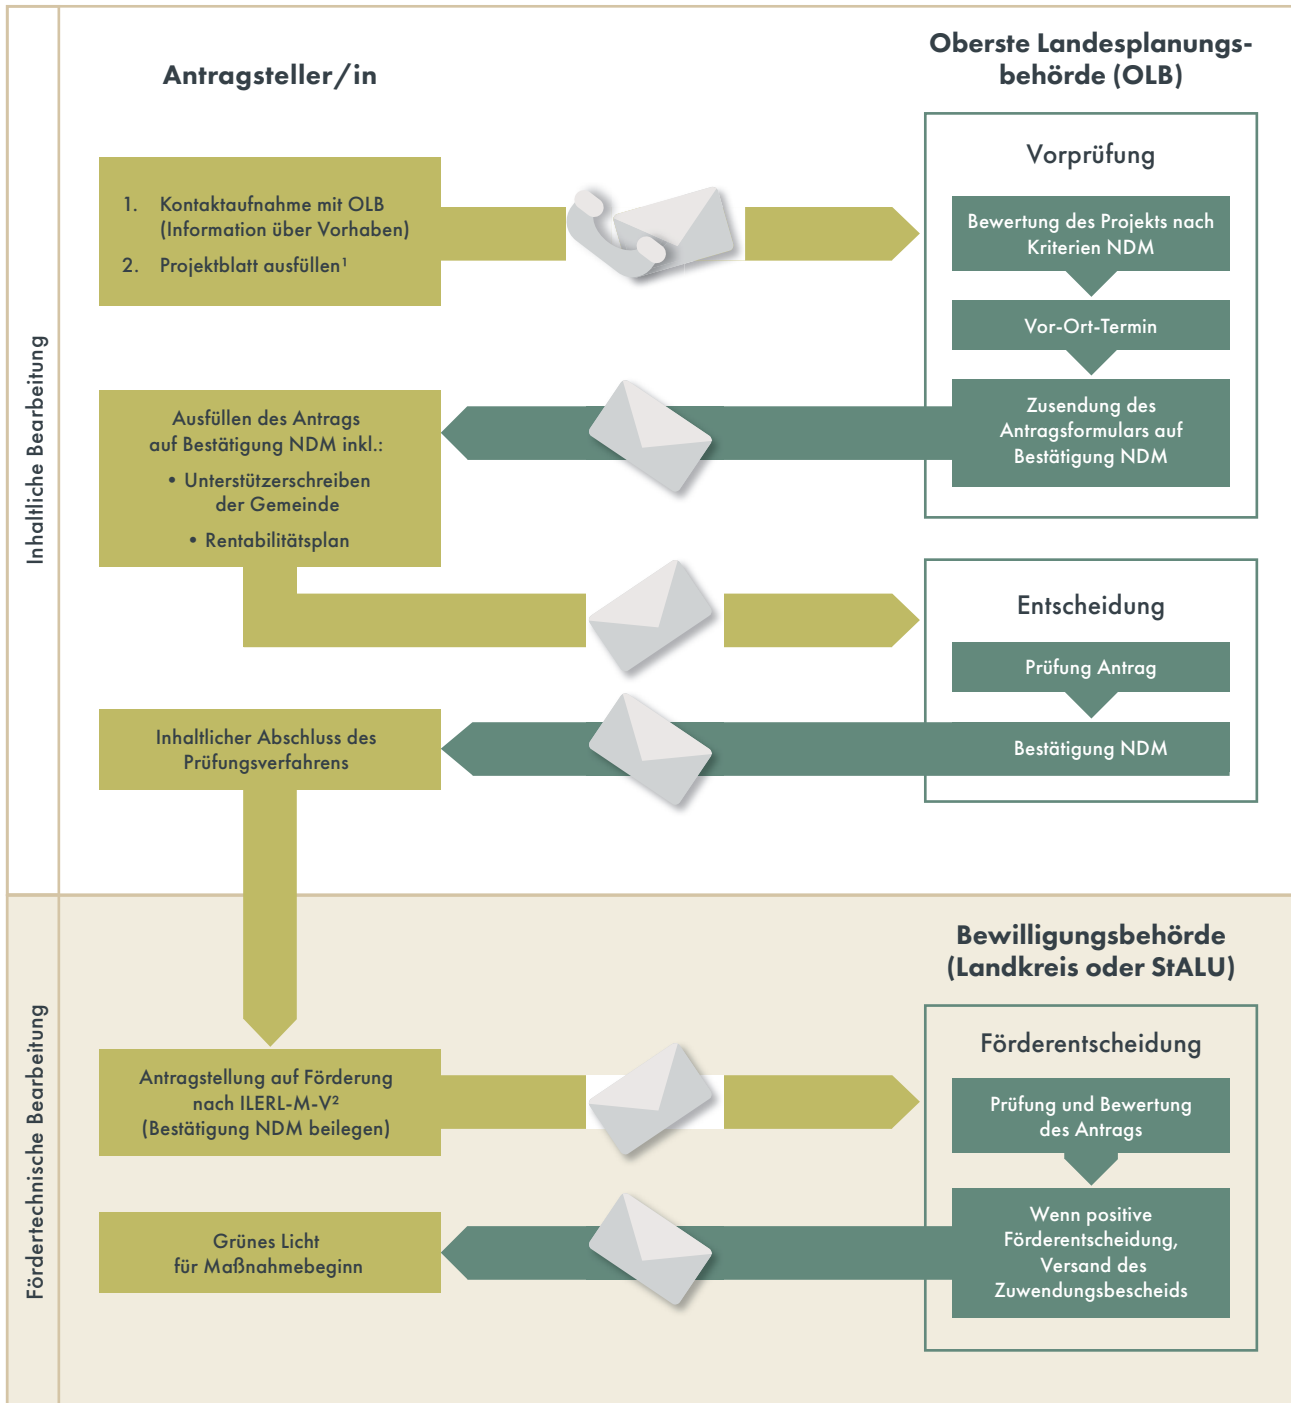

ABLAUFSHEMA FÖRDERUNG VON VORHABEN DER „NEUEN DORFMITTE MV“ (NDM)

¹ <http://www.neue-dorfmitte-mv.de/Förderung>

² Richtlinie für die Förderung der integrierten ländlichen Entwicklung