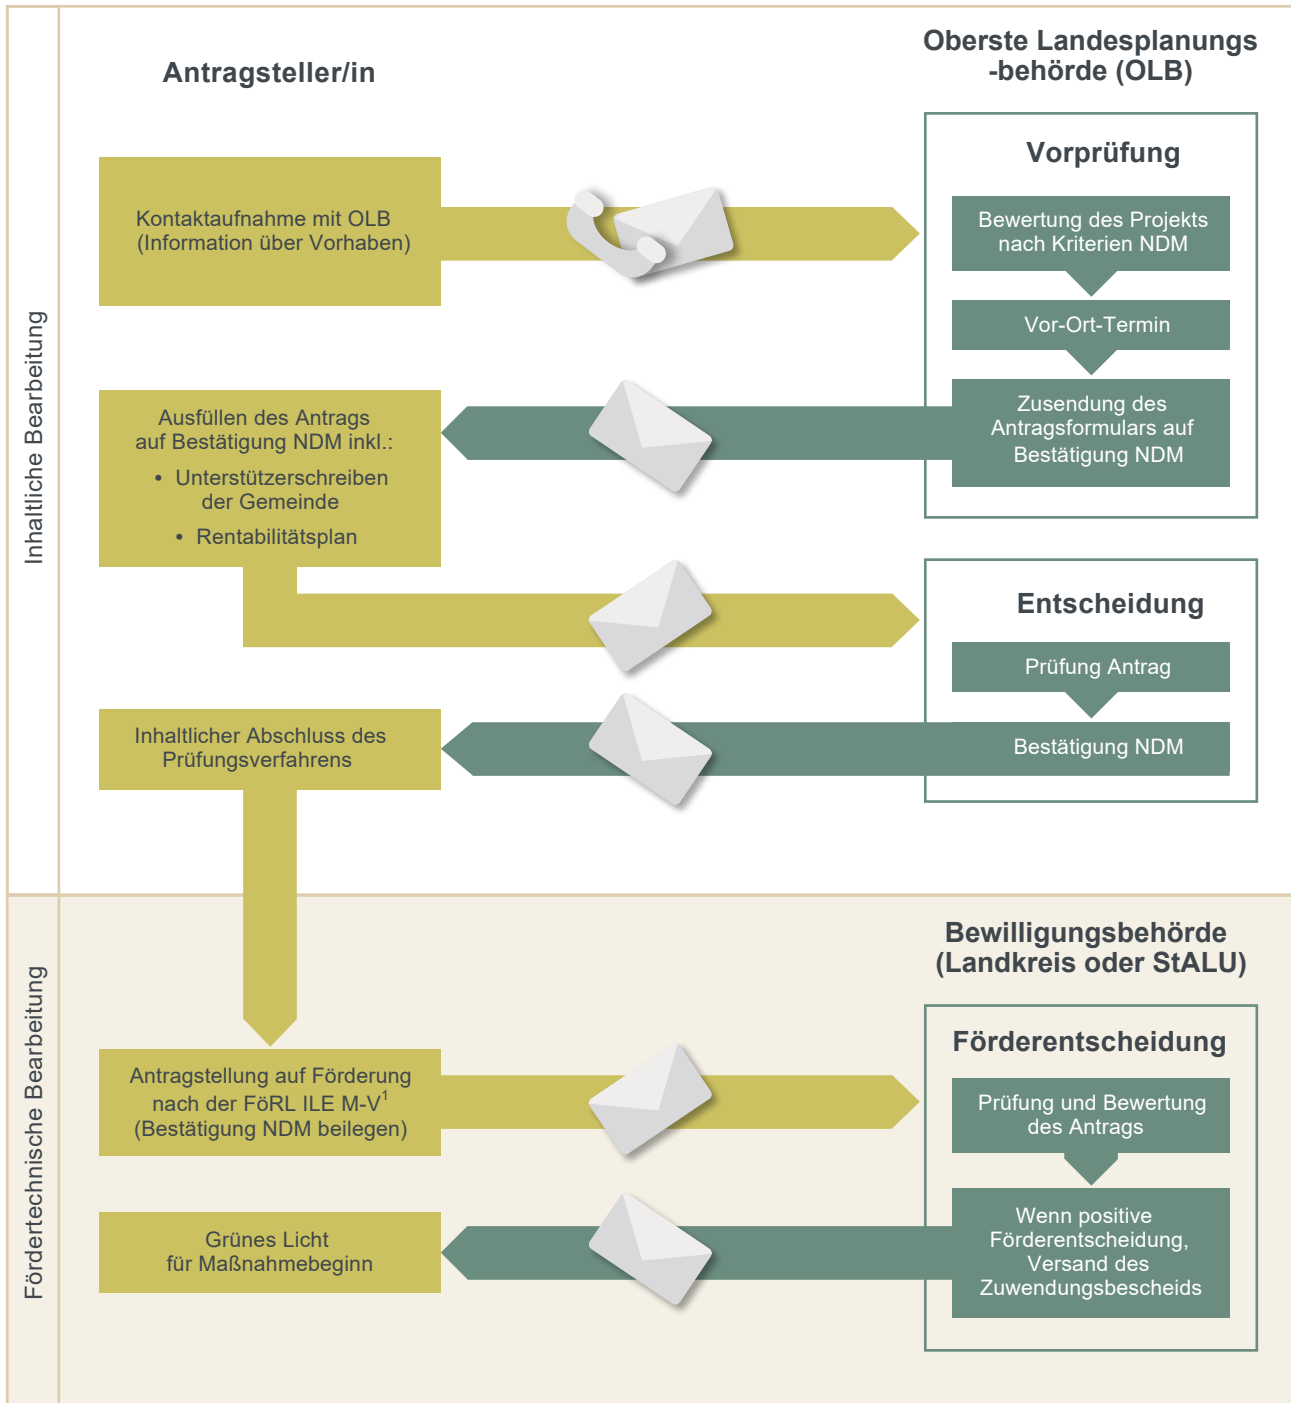

ABLAUFSHEMA FÖRDERUNG VON VORHABEN DER "NEUE DORFMITTE MV" (NDM)

¹ Richtlinie über die Gewährung von Zuwendungen im Rahmen der integrierten ländlichen Entwicklung